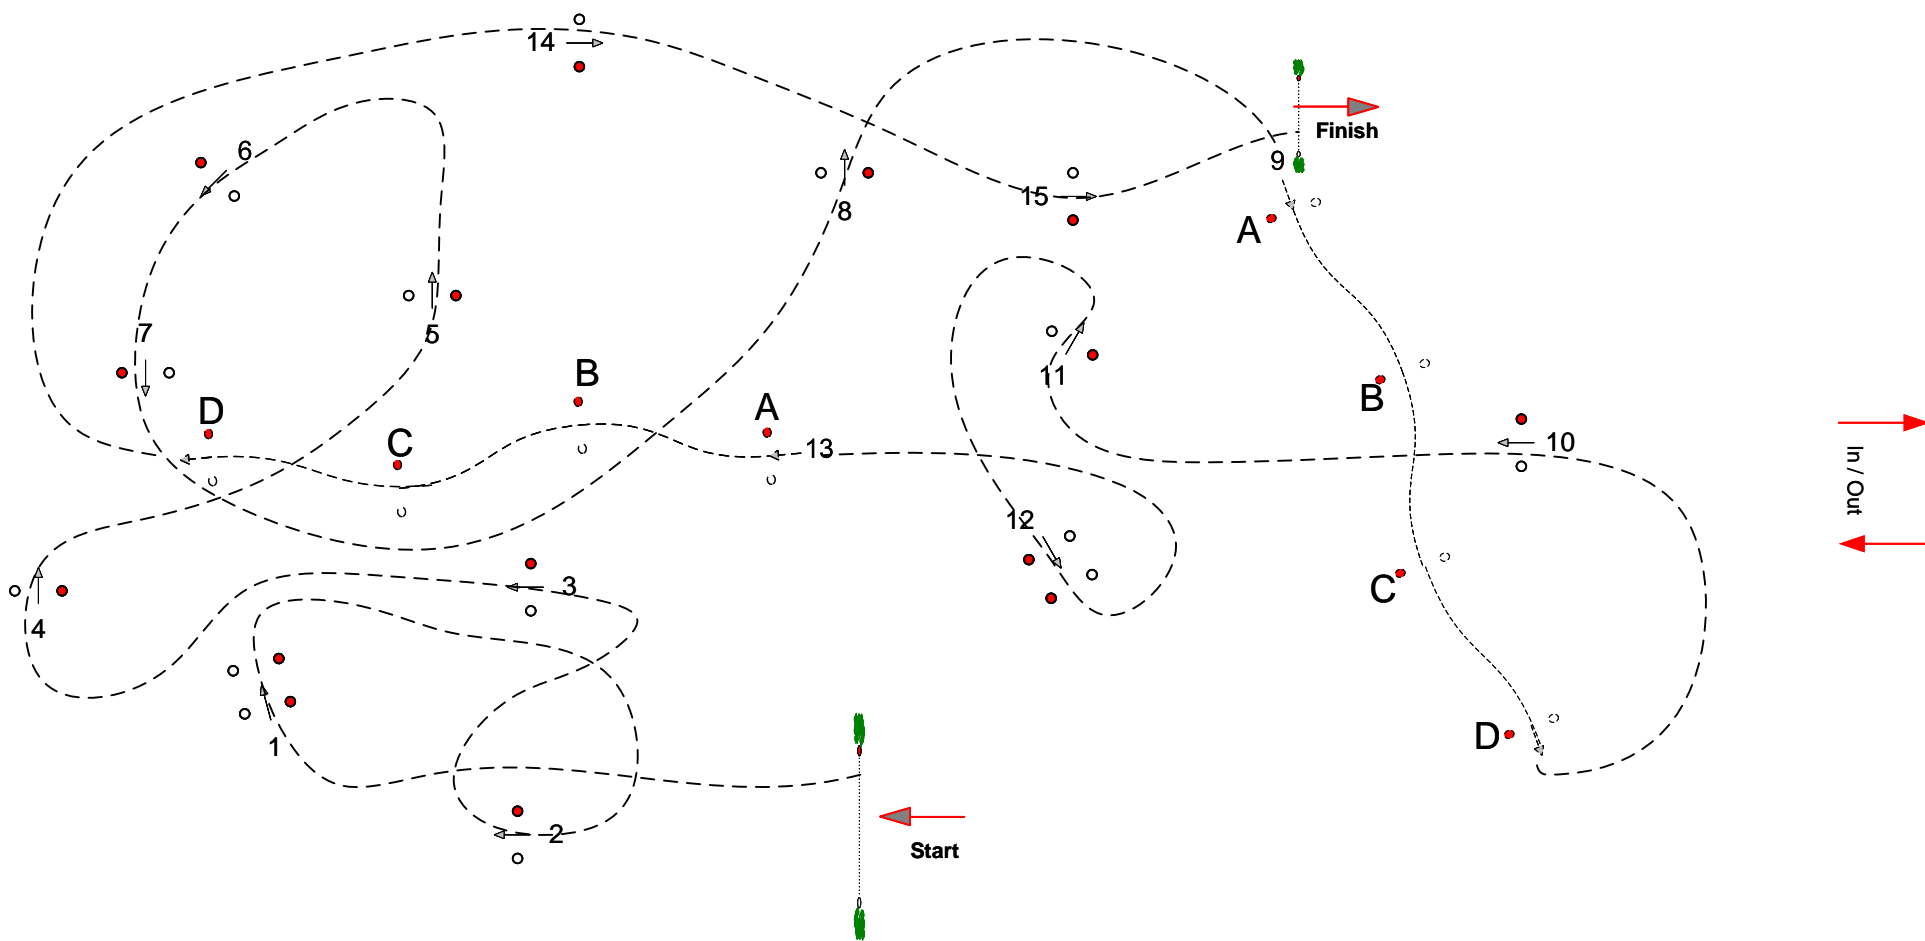

LIPCA 2024

<i>Length</i>	<i>Speed</i>	<i>Time allowed</i>
590 m	220m/min	161 sec

LIPCA 2024

	<i>Length</i>	<i>Speed</i>	<i>Time allowed</i>		<i>Length</i>	<i>Speed</i>	<i>Time allowed</i>
CAIO H2	780 m	250m/min	188 sec	CAI P1	770 m	250m/min	185 sec
CAI H1	770 m	250m/min	185 sec	CAI P2	780 m	250m/min	188 sec
CAI H2	780 m	240m/min	195 sec	CAI P4	780 m	240m/min	195 sec